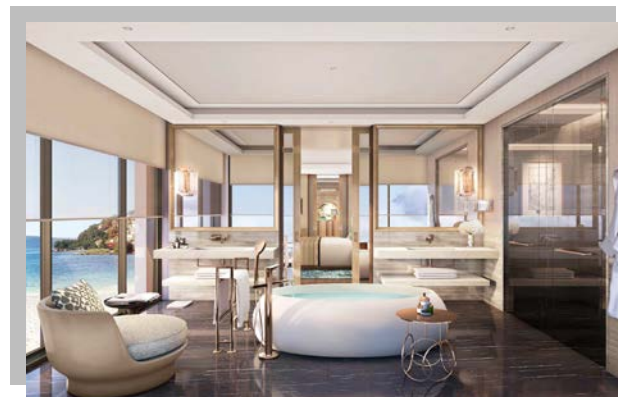

Suite Two – 2 Bedroom Suite

Площадь номера : 350 кв. м.
Сьют имеет обеденную зону на открытом воздухе.
В номере: гостиная с обеденной и кухонной зоной, 2
спальни, 2 ваннные комнаты.
Дополнительно: винотека.
Вид на залив и горы.