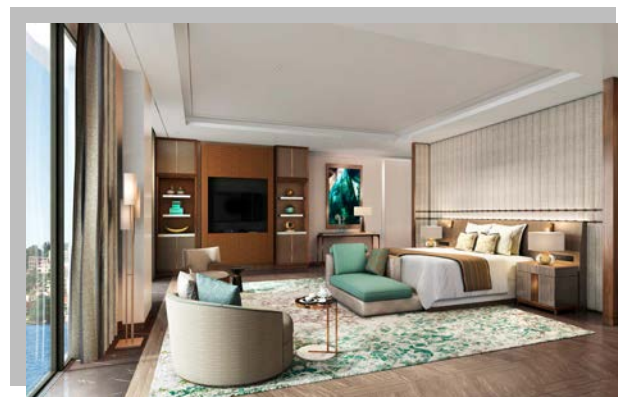

Suite Three – 3 Bedroom Suite

Площадь номера: 405 кв. м.
Сьют имеет обеденную зону на открытом воздухе.
В номере: гостиная с обеденной и кухонной зоной, 3
спальни, 3 ваннные комнаты.
Дополнительно: винотека.
Индивидуальный этаж с собственным отдельным
лифтом.
Вид на залив и горы.