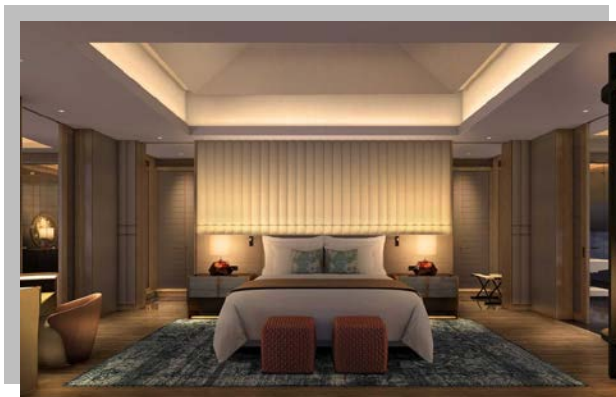

Villa Two – 2 Bedroom

Площадь: 218 кв.м.

Располагается непосредственно рядом с Villa One, состоит из одной спальни с кроватью king и одной спальни с кроватями queen, каждая спальня оборудована собственной ванной зоной, спальни расположены на втором этаже с видом на закат. На первом этаже находится гостиная, состоящая из бара, обеденной зоны, лаунж-зоны и кабинета/ библиотеки. Также к услугам гостей кладовая. На открытом воздухе располагается открытый душ, частный бассейн с гидромассажной системой и сад, включающий обеденную зону. Вилла предлагает великолепный вид на море и закат, который открывается из спальных комнат.