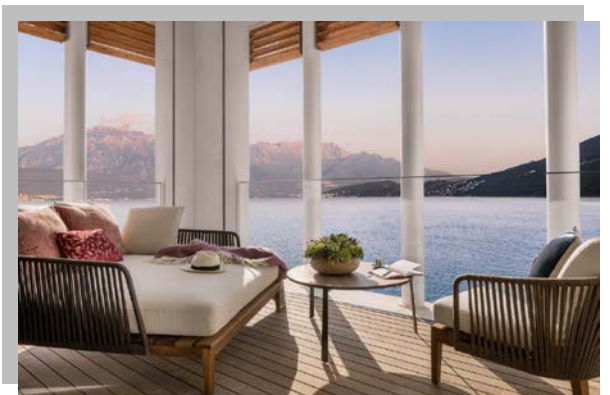

Panoramic Suite

Площадь номера: 123 кв.м.
Состоит из одной спальни с кроватью King, небольшой кухни, столовой на 6 персон, прихожей и гостиной, большой террасы с обеденной зоной на открытом воздухе, просторной ванной комнаты с душевой, отдельным туалетом и ванной. Вторая туалетная комната расположена между прихожей и гостиной. В номере есть 2 камина: один расположен между гостиной и террасой, а второй – между спальней и ванной комнатой. Номера данной категории располагаются на 2м, 3м и 4м этажах
Возможно объединение с другими типами номеров.
Панорамный вид на залив и закат