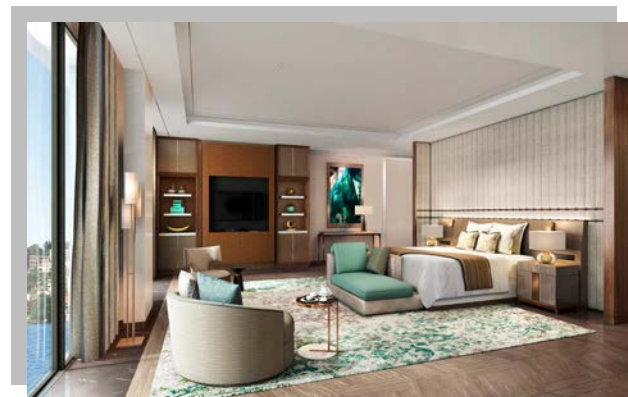

Suite Two – 2 Bedroom Suite

Площадь номера : 350 кв. м.
Сьют имеет обеденную зону на открытом воздухе.
В номере: гостиная с обеденной и кухонной зоной, 2
спальни, 2 ваннные комнаты.
Дополнительно: винотека.
Вид на залив и горы.