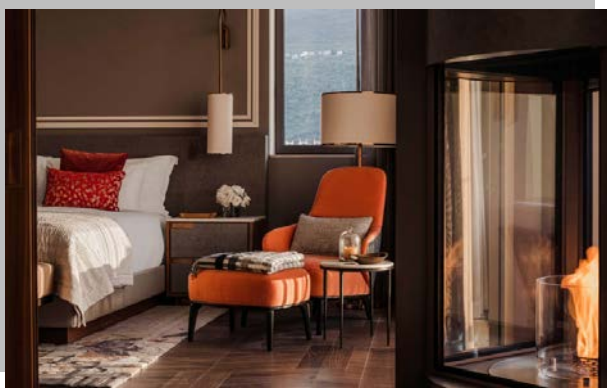

### Bayview Room

Площадь номера: 55 -59 кв.м.  
Балкон или терраса (11 кв. м.)  
Спальня с кроватью king-size или с двумя кроватями  
queen-size, большая ванная комната.  
Вид на залив.