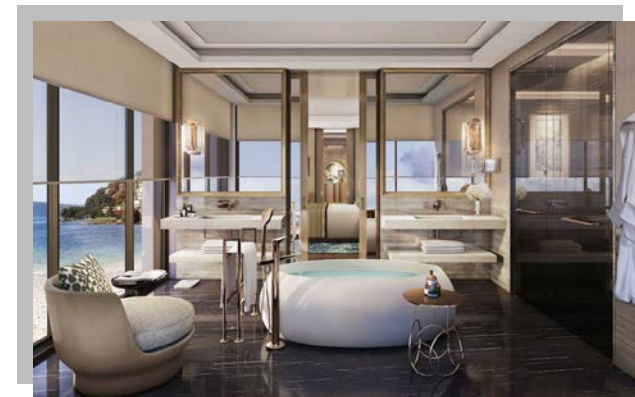

Villa Two – 2 Bedroom

Площадь: 218 кв.м.

Располагается непосредственно рядом с Villa One, состоит из одной спальни с кроватью king и одной спальни с кроватями queen, каждая спальня оборудована собственной ванной зоной, спальни расположены на втором этаже с видом на закат. На первом этаже находится гостиная, состоящая из бара, обеденной зоны, лаунж-зоны и кабинета/ библиотеки. Также к услугам гостей кладовая. На открытом воздухе располагается открытый душ, частный бассейн с гидромассажной системой и сад, включающий обеденную зону. Вилла предлагает великолепный вид на море и закат, который открывается из спальных комнат.