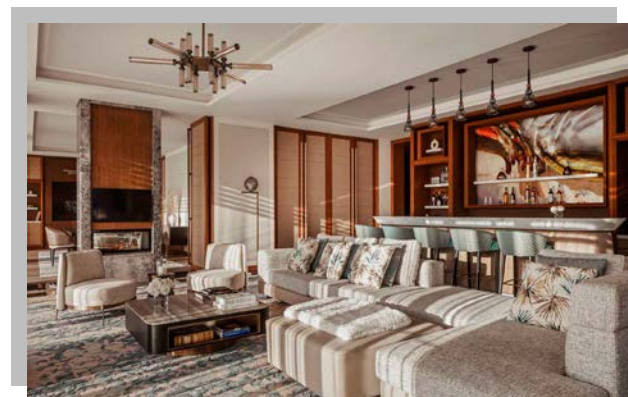

Suite Three – 3 Bedroom Suite

Площадь номера: 405 кв. м.
Сьют имеет обеденную зону на открытом воздухе.
В номере: гостиная с обеденной и кухонной зоной, 3
спальни, 3 ваннные комнаты.
Дополнительно: винотека.
Индивидуальный этаж с собственным отдельным
лифтом.
Вид на залив и горы.