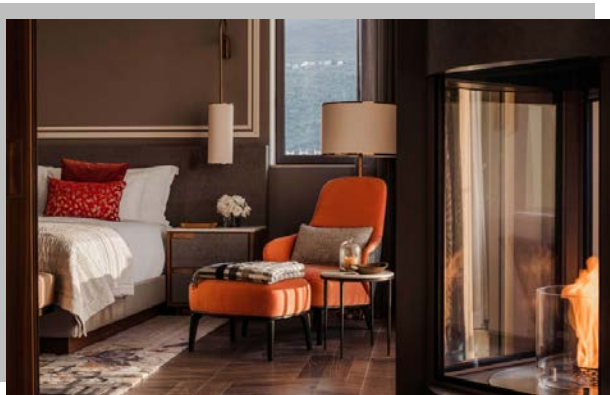

Family Room - 2 bedroom

Площадь номера: 110 кв.м.
Каждый номер имеет балкон или террасу, 2 спальни (одна – с кроватью king-size, другая – с 2мя кроватями queen beds) и 2х ванных комнат.
Вид на залив или гор.